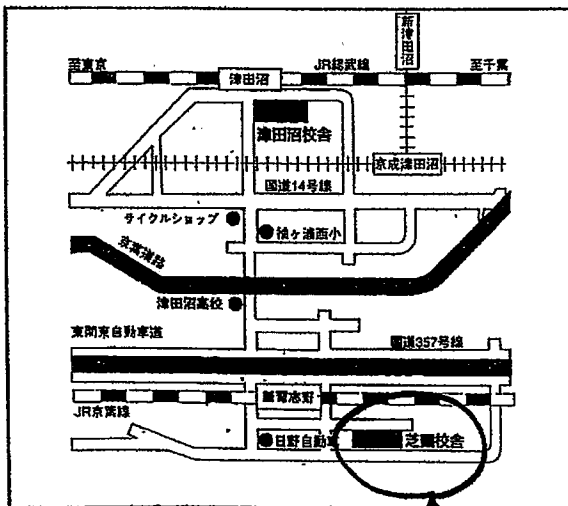

## ■芝園校舎

JR京葉線/新習志野駅南口下車 徒歩7分

東京駅—新習志野駅(31分)

JR総武線/津田沼駅南口下車

京成バス 新習志野駅行、

または幕張本郷駅行(新習志野駅経由)

「千葉工業大学入口」下車(15分)徒歩5分