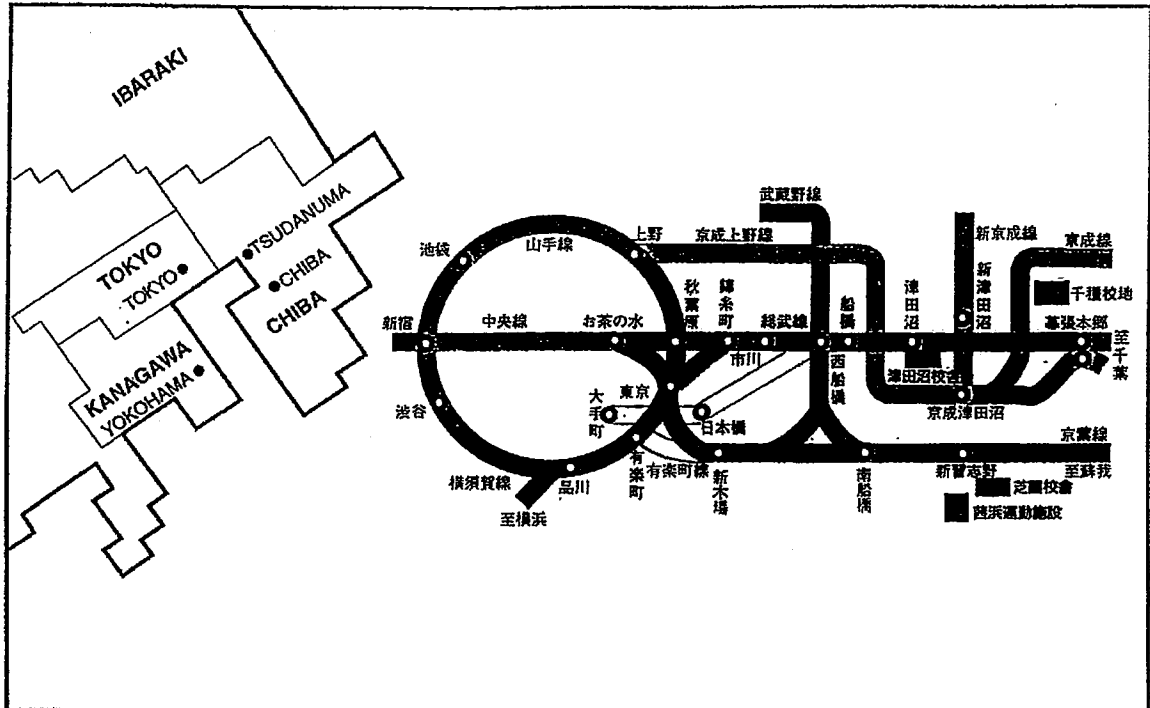

## ■芝園校舎

JR京葉線/新習志野駅南口下車 徒歩7分

東京駅—新習志野駅(31分)

JR総武線/津田沼駅南口下車

京成バス 新習志野駅行、

または幕張本郷駅行(新習志野駅経由)

「千葉工業大学入口」下車(15分)徒歩5分